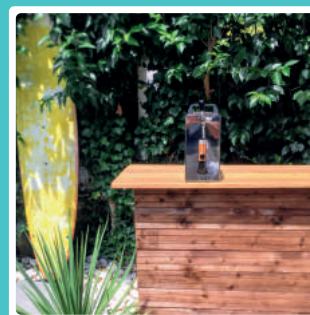

Location offerte avec 3 Fûts
Bar en bois disponible sur demande

Brassée par les meilleurs à Montpellier.

La cumbuco est spécialement élaborée par la brasserie Zoobrew, dont l'expertise se mesure au travers des nombreuses recettes confectionnées. Notamment leur bière "The Bower Bird" ayant reçu la médaille d'or du ministère de l'agriculture en 2018.

**SERVEZ PLUS QU'UNE BIÈRE
SERVEZ UNE SESSION ;)**

Maxime MARTINEZ
07 81 21 76 00
contact@cumbuco.beer
www.cumbuco.beer